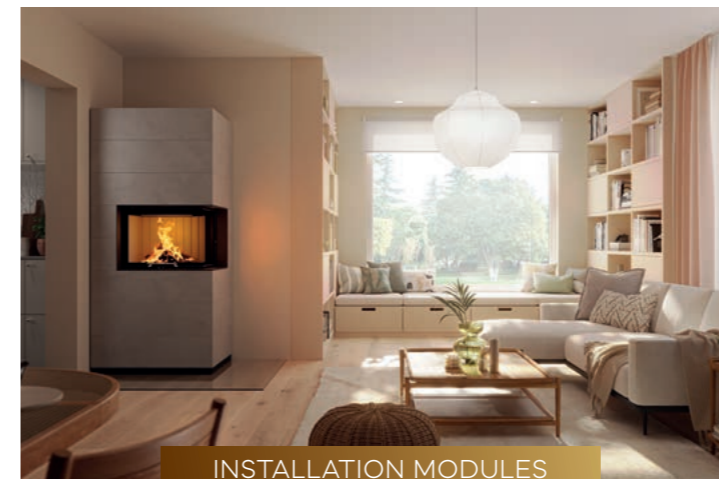

INSTALLATION MODULES
SIM SERIE